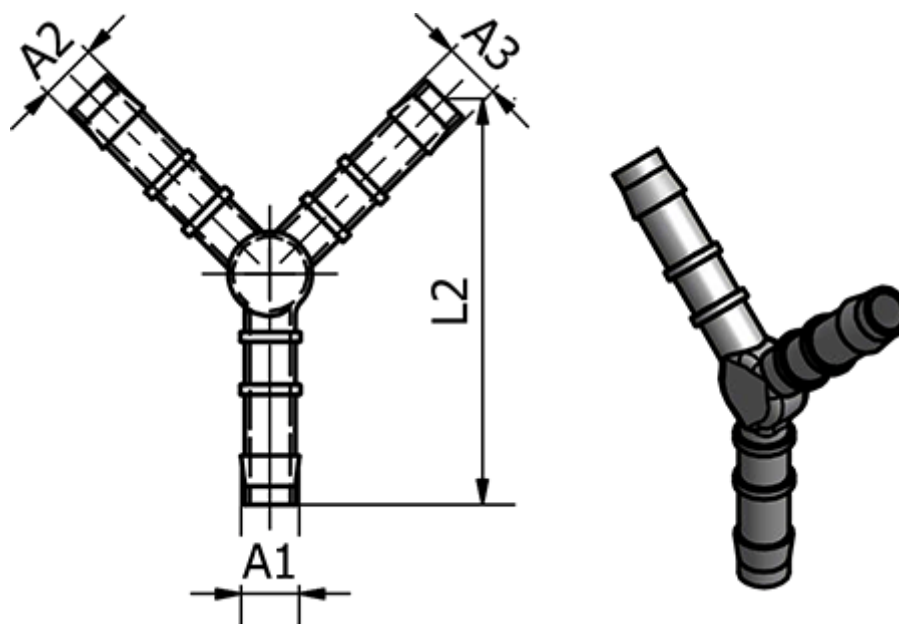

Varenummer: 58635612  
Beskrivelse: Slangestuds 36.612, Ø6/ Ø6/ Ø6  
Y-stykke

## Mål

L2	= 44
Udvendig slangediameter A1	= 6
Udvendig slangediameter A2	= 6
Udvendig slangediameter A3	= 6